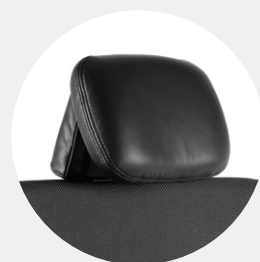

detail multifunkčního
podhlavníku